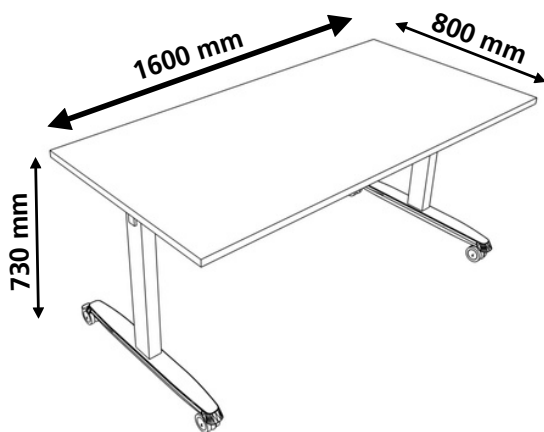

système pivotant pour des rotations jusqu'à 88 degrés

Couleurs de la structure:

Blanc baryté

Aluminium blanc

Graphite

Dimensions disponibles du plateau de table :

Hauteurs disponibles:

# Détails techniques

- Plateau de 19 mm d'épaisseur.
- Inclinaison de 88 degrés pour une surface d'écriture illimitée.
- Piétement en couleurs standards ou en aluminium poli.
- Piétement en forme Thales arrondie ou en forme économique.
- Montage de matériel électrique dans le plateau.
- Bac à câbles libre équipé d'une feutrine pour ranger les ustensiles d'écriture et de nettoyage.
- Alimentation électrique par bloc d'alimentation ou au, batterie.
- Quatre roulettes verrouillables.
- Environ 70 changements de hauteur complets avec une batterie pleine.
- Réglage de la hauteur dans la plage de 730 mm à 1360 mm (630 mm à la course) ou dans la plage de 800 mm à 1330 mm (530 mm à la course).
- Câble électrique, inclus.
- Réglage en hauteur au choix avec fonction mémoire.
- Plateau de table disponible dans tous les décors et placages standard. La version standard est :
- Au choix avec une couleur de chant différente.