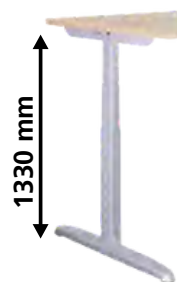

système pivotant pour des rotations jusqu'à 88 degrés

Couleurs de la structure:

Blanc baryté

Aluminium blanc

Graphite

Dimensions disponibles du plateau de table :

Hauteurs disponibles:

# Détails techniques

- Plateau de 19 mm d'épaisseur.
- Inclinaison de 88 degrés pour une surface d'écriture illimitée.
- Piétement en couleurs standards ou en aluminium poli.
- Piétement en forme Thales arrondie ou en forme économique.
- Montage de matériel électrique dans le plateau.
- Bac à câbles libre équipé d'une feutrine pour ranger les ustensiles d'écriture et de nettoyage.
- Alimentation électrique par bloc d'alimentation ou au, batterie.
- Quatre roulettes verrouillables.
- Environ 70 changements de hauteur complets avec une batterie pleine.
- Réglage de la hauteur dans la plage de 730 mm à 1360 mm (630 mm à la course) ou dans la plage de 800 mm à 1330 mm (530 mm à la course).
- Câble électrique, inclus.
- Réglage en hauteur au choix avec fonction mémoire.
- Plateau de table disponible dans tous les décors et placages standard. La version standard est :
- Au choix avec une couleur de chant différente.