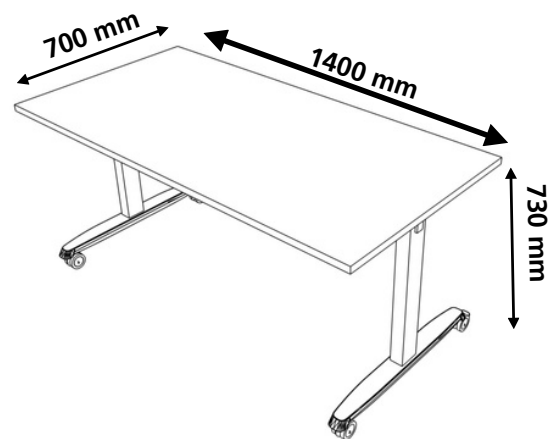

système pivotant pour des rotations jusqu'à 88 degrés

Couleurs de la structure:

Blanc baryté

Aluminium blanc

Graphite

Dimensions disponibles du plateau de table :

Hauteurs disponibles:

# Détails techniques

- Plateau de 19 mm d'épaisseur.
- Inclinaison de 88 degrés pour une surface d'écriture illimitée.
- Piétement en couleurs standards ou en aluminium poli.
- Piétement en forme Thales arrondie ou en forme économique.
- Montage de matériel électrique dans le plateau.
- Bac à câbles libre équipé d'une feutrine pour ranger les ustensiles d'écriture et de nettoyage.
- Alimentation électrique par bloc d'alimentation ou au, batterie.
- Quatre roulettes verrouillables.
- Environ 70 changements de hauteur complets avec une batterie pleine.
- Réglage de la hauteur dans la plage de 730 mm à 1360 mm (630 mm à la course) ou dans la plage de 800 mm à 1330 mm (530 mm à la course).
- Câble électrique, inclus.
- Réglage en hauteur au choix avec fonction mémoire.
- Plateau de table disponible dans tous les décors et placages standard. La version standard est :
- Au choix avec une couleur de chant différente.