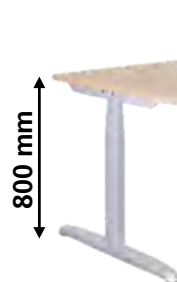

système pivotant pour des rotations jusqu'à 88 degrés

Couleurs de la structure:

Blanc baryté

Aluminium blanc

Graphite

Dimensions disponibles du plateau de table :

Hauteurs disponibles:

# Détails techniques

- Plateau de 19 mm d'épaisseur.
- Inclinaison de 88 degrés pour une surface d'écriture illimitée.
- Piétement en couleurs standards ou en aluminium poli.
- Piétement en forme Thales arrondie ou en forme économique.
- Montage de matériel électrique dans le plateau.
- Bac à câbles libre équipé d'une feutrine pour ranger les ustensiles d'écriture et de nettoyage.
- Alimentation électrique par bloc d'alimentation ou au, batterie.
- Quatre roulettes verrouillables.
- Environ 70 changements de hauteur complets avec une batterie pleine.
- Réglage de la hauteur dans la plage de 730 mm à 1360 mm (630 mm à la course) ou dans la plage de 800 mm à 1330 mm (530 mm à la course).
- Câble électrique, inclus.
- Réglage en hauteur au choix avec fonction mémoire.
- Plateau de table disponible dans tous les décors et placages standard. La version standard est :
- Au choix avec une couleur de chant différente.