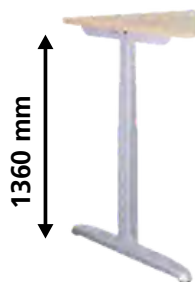

système pivotant pour des rotations jusqu'à 88 degrés

Couleurs de la structure:

Blanc baryté

Aluminium blanc

Graphite

Dimensions disponibles du plateau de table :

Hauteurs disponibles:

# Détails techniques

- Plateau de 19 mm d'épaisseur.
- Inclinaison de 88 degrés pour une surface d'écriture illimitée.
- Piétement en couleurs standards ou en aluminium poli.
- Piétement en forme Thales arrondie ou en forme économique.
- Montage de matériel électrique dans le plateau.
- Bac à câbles libre équipé d'une feutrine pour ranger les ustensiles d'écriture et de nettoyage.
- Alimentation électrique par bloc d'alimentation ou au, batterie.
- Quatre roulettes verrouillables.
- Environ 70 changements de hauteur complets avec une batterie pleine.
- Réglage de la hauteur dans la plage de 730 mm à 1360 mm (630 mm à la course) ou dans la plage de 800 mm à 1330 mm (530 mm à la course).
- Câble électrique, inclus.
- Réglage en hauteur au choix avec fonction mémoire.
- Plateau de table disponible dans tous les décors et placages standard. La version standard est :
- Au choix avec une couleur de chant différente.